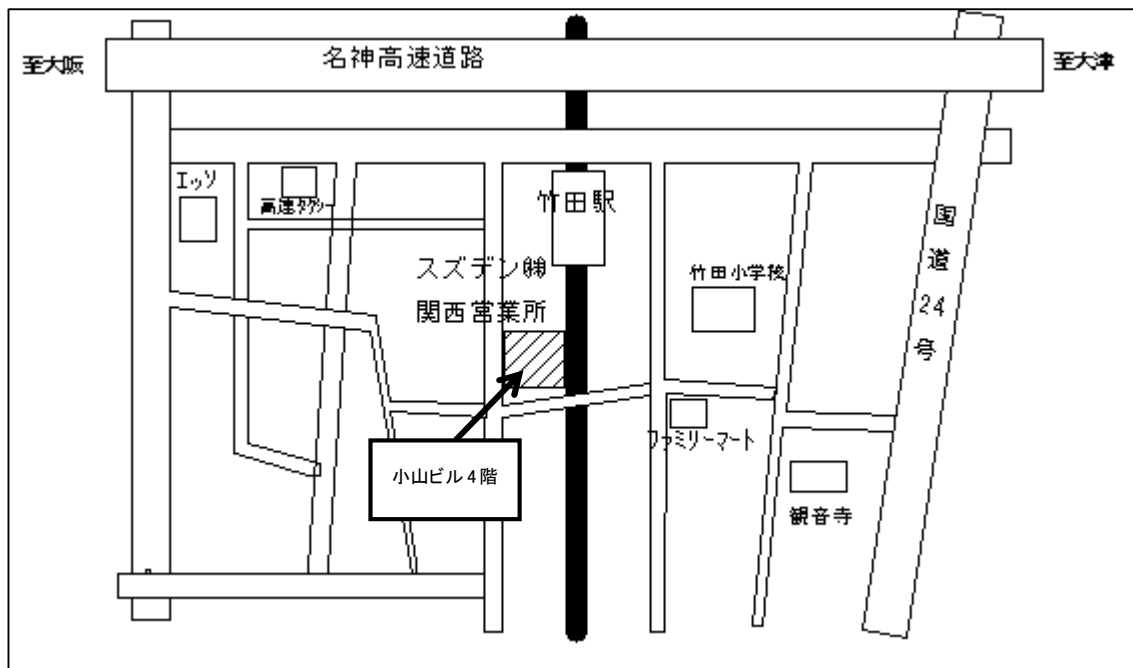

敬具

記

《関西営業所》

業務開始日 2013年8月5日(月)
住 所 〒612-8428
京都府京都市伏見区竹田西桶ノ井町153 京都小山ビル4F
※同ビルの2Fから4Fへ移動しました。
電 話 075-605-4846
F A X 075-602-7106
※電話番号・FAX番号とも変更はございません。

※地下鉄烏丸線 または 近鉄京都線 竹田駅(出口6番)より徒歩1分
(竹田郵便局のある小山ビルの4階)