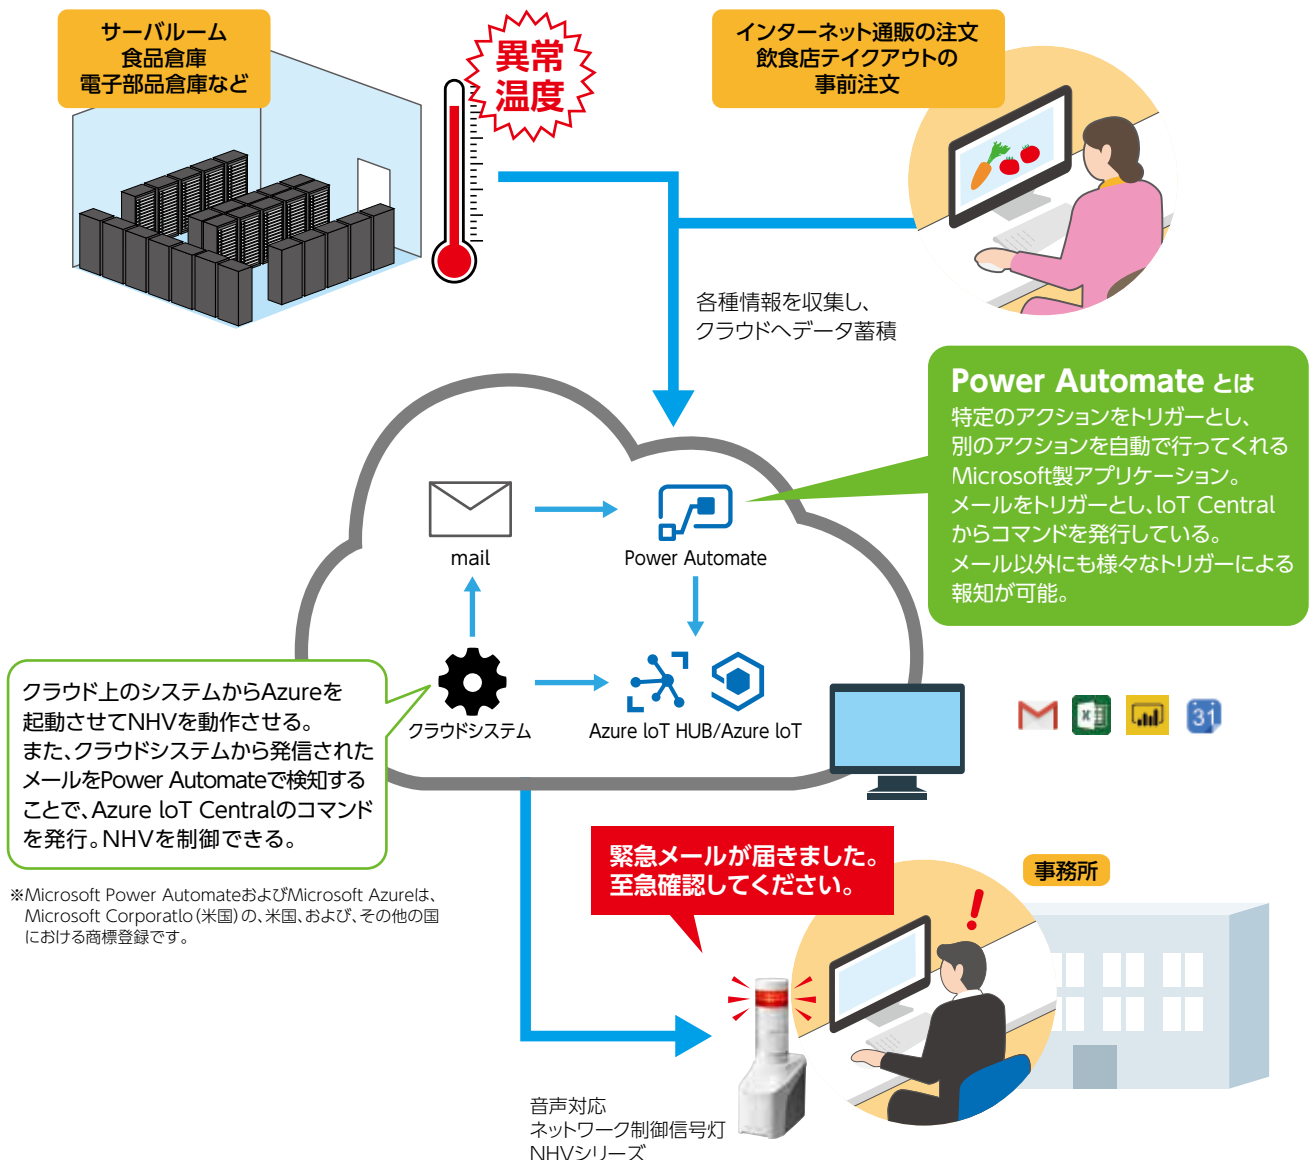

クラウド活用によるPC・サーバレスでの報知

Before

注文メールや製品の品質に影響を及ぼしかねない重要なメールが送られてきても、管理者の離席などによる見落としがあり、トラブルにつながる。

After

重要メール受信時のみ、音声対応ネットワーク制御信号灯の光・音声でお知らせします。メールの見落とし防止と早期対応を支援します。クラウドを用いた制御のため、ホストPCなどが不要で、製品単体でシステム構築することができます。

How To

※Microsoft Power Automate および Microsoft Azure は、Microsoft Corporation (米国) の、米国、および、その他の国における商標登録です。