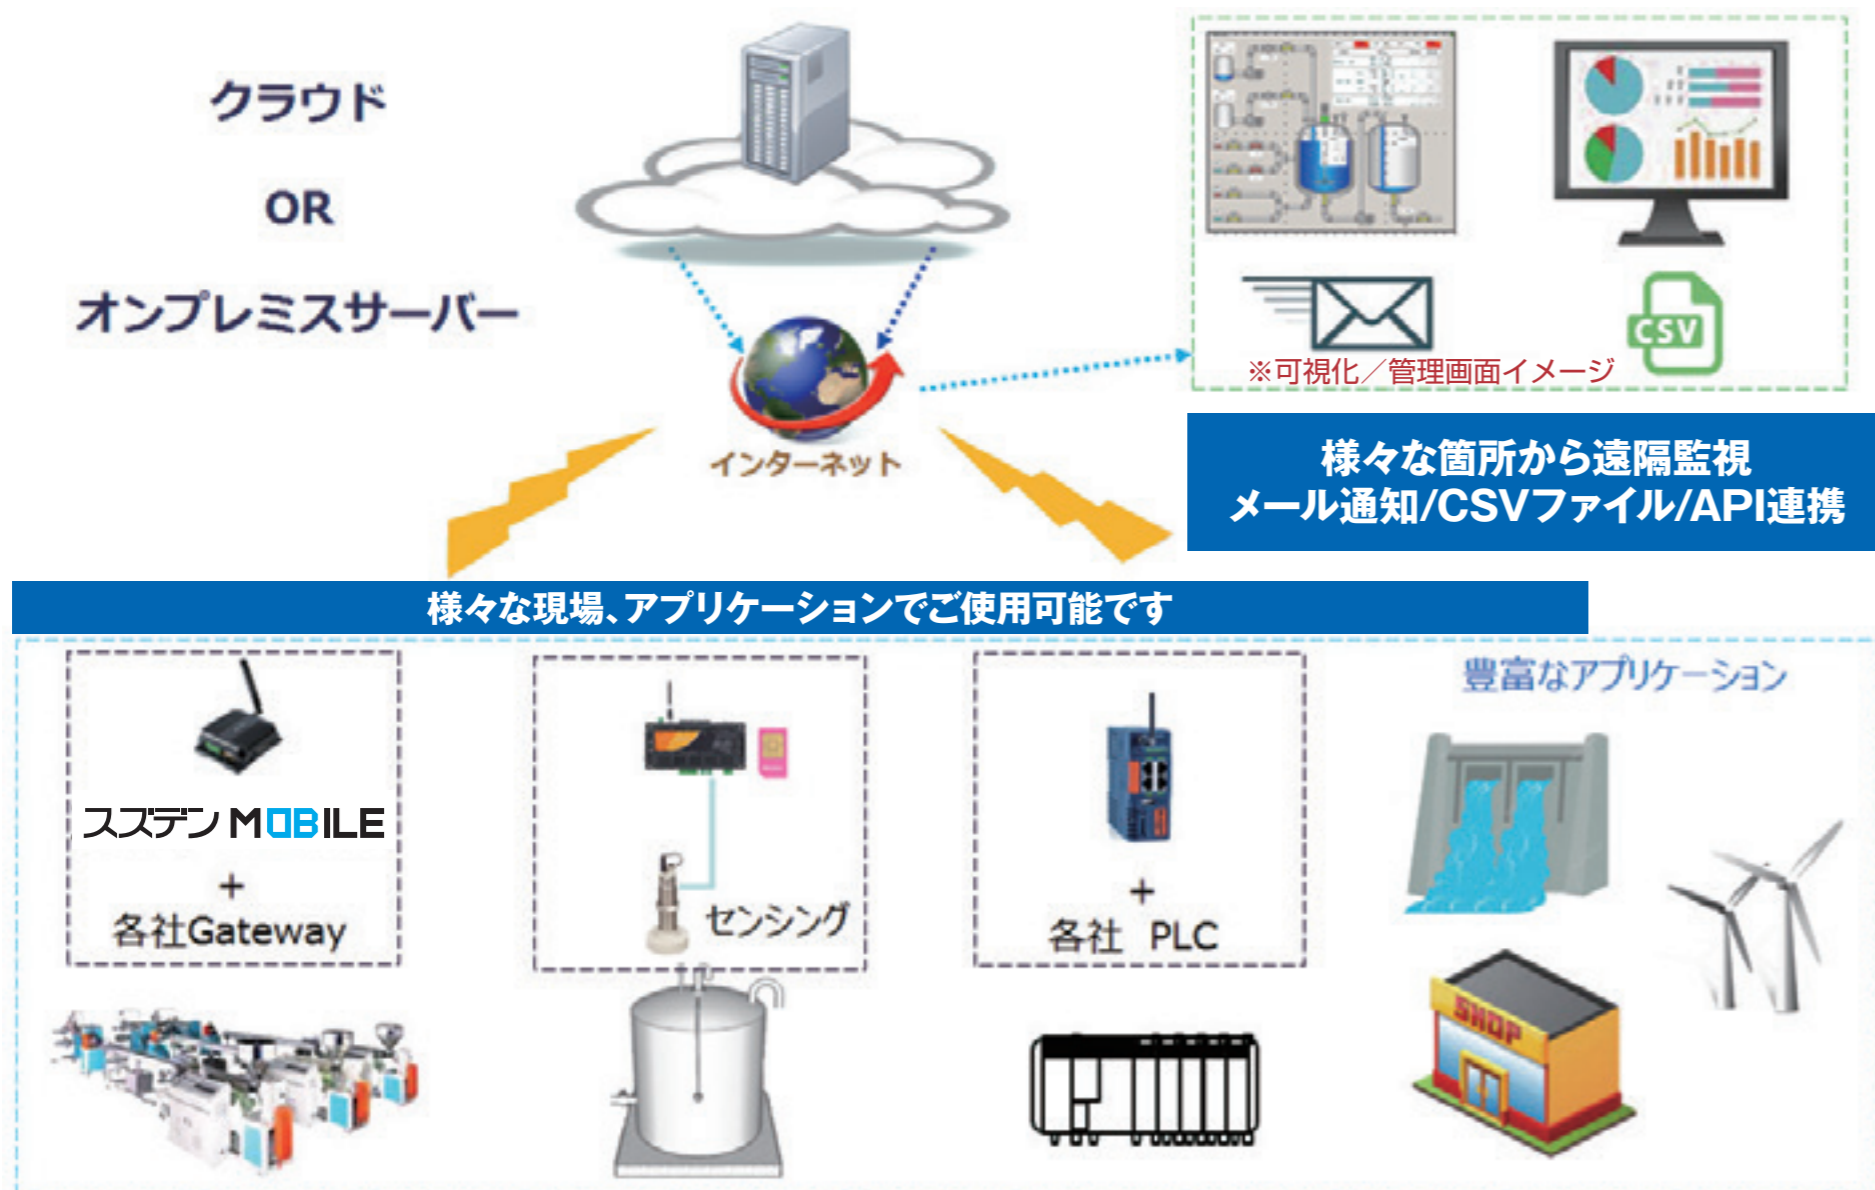

当社との法人取引の為、
クレジット決済は不要!

専用ゲートウェイ&豊富なアプリケーションを準備!

スズデンが提案する快適工場

できるだけコストをかけずに必要な性能や機能をもった設備にグレードアップしたい。スズデンはそのようなニーズに「既存設備のリフレッシュ」というアプローチでお応えします。とくに「設備の性能アップ」と「省電力化」はリフレッシュ時にぜひ取り組んでいただきたい要素。部品レベルの選択から、システムのご提案まで、60年にわたって築いてきた「もの造りサポートカンパニー」としてのノウハウにご期待ください。

生産性向上

- 各社PLCデータの一本化、集約
- 生産現場の見える化による稼働率向上/歩留り改善

働き方改革支援

- 在庫管理システム提案 (RFIDシステム導入)
- Beaconアプリ活用によるヒト、モノの行動可視化/分析

制御盤ソリューション

- 小型製品のご提案
- Push-in製品で工数削減
- Ubonの豊富なラインナップ
- 制御盤丸ごとリプレース

スマートファクトリー

- スズデンMOBILE、BtoB向けモバイルネットワーク (SIM) の提供
- センシング機器の提案
- 各種データの集積方法の提案
- 可視化ソフト、ダッシュボードの提案
- クラウド活用
- アナリティクス提案
- データ可視化/データ分析までワンストップ提案

品質改善

- ビックデータ解析による製品不良分析を実施
- ソフト提供、コンサルティング支援によりデータ分析をスムーズに導入
- 予兆保全に繋がります

工場まるごとリフレッシュ

リフレッシュアプローチの領域は、製造現場だけでなく、技術スタッフや事務スタッフが働くオフィス、休憩室や社員食堂といった福利厚生施設、駐車場や倉庫などの周辺施設まで広がってきました。これらが総合的に機能しあって「快適なものづくり」は可能になる。これがスズデンのコンセプトです。