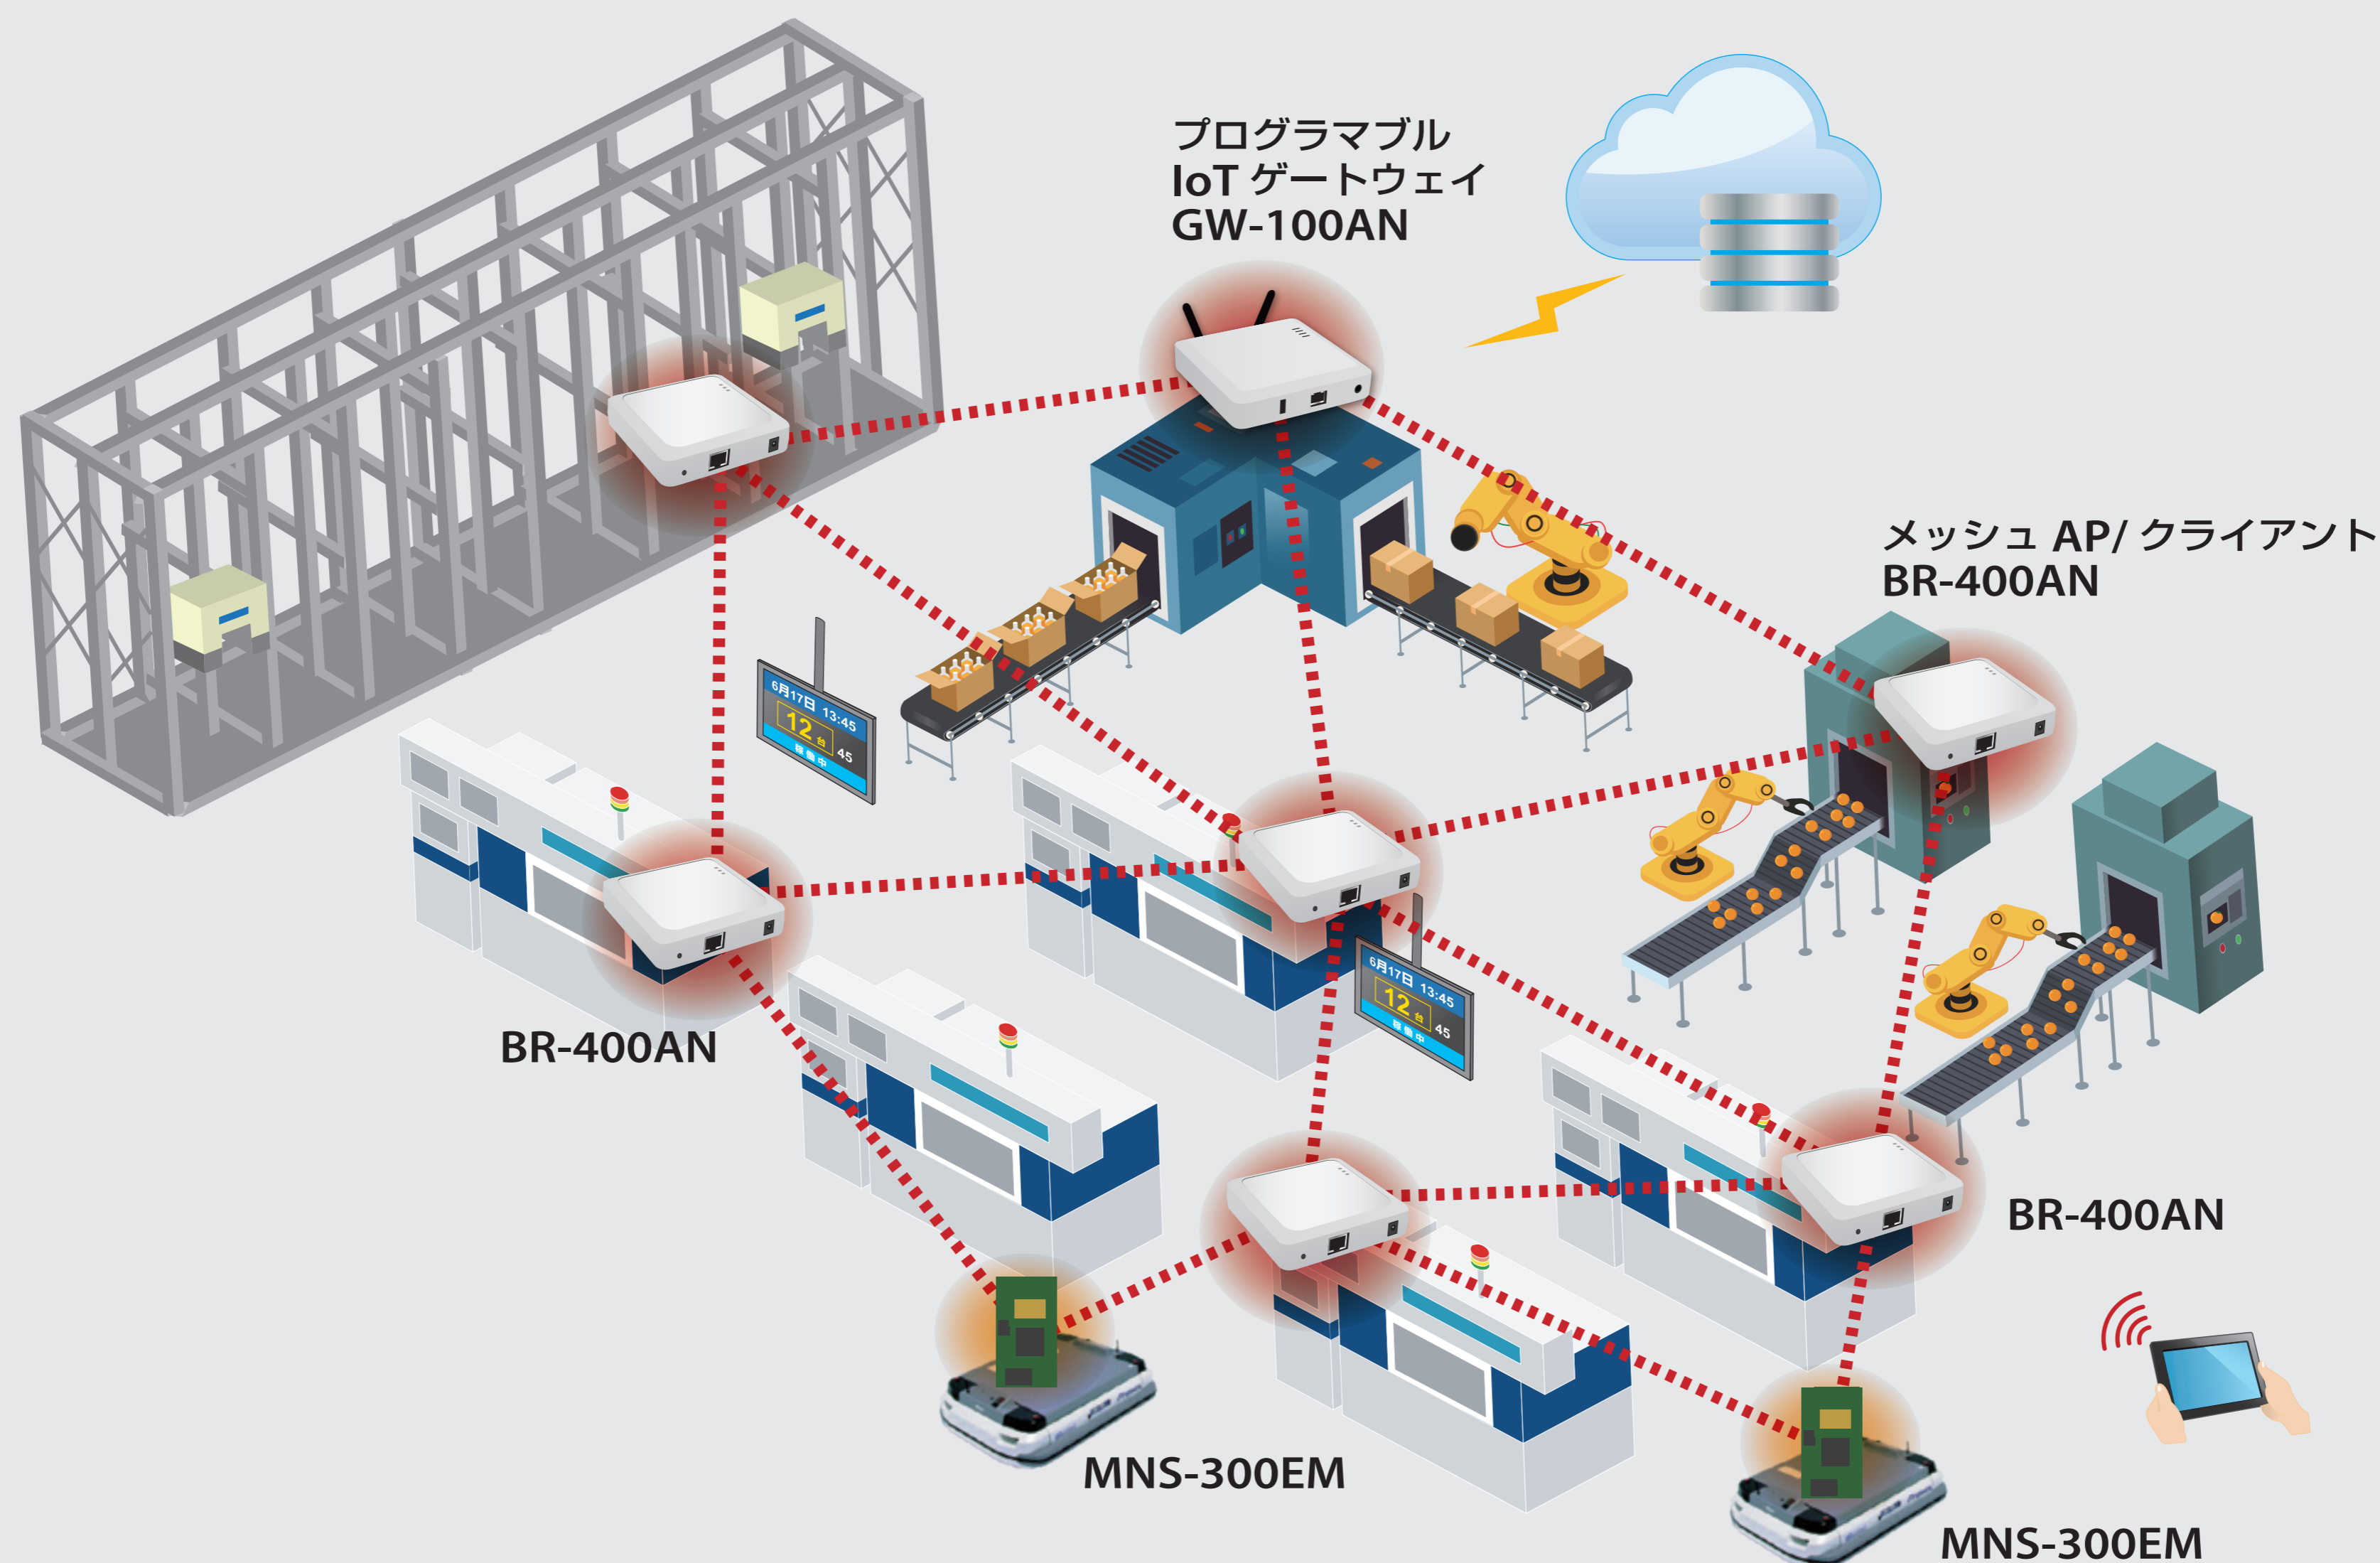

Wi-Fi メッシュネットワークシステム

Mesh Network System BR-400AN

- 确实** マルチホップで常時複数の経路を自動構成
- 安心** エンタープライズレベルセキュリティに対応
- 簡単** デバイスの一括管理・通信経路の可視化ツール対応

Wi-Fi メッシュ導入イメージ

新製品

組込み用メッシュモジュール
MNS-300EM **New!**

- ・異なるネットワーク間をシームレスに移動
- ・B2B コネクタ & 制御コマンドで簡単実装
- ・産業温度に対応 (-45℃ ~ +85℃)

利用シーン

■スマート工場
稼働「見える化」用
無線ネットワークインフラ

■医療/ヘルスケア向け
フロア無線LAN