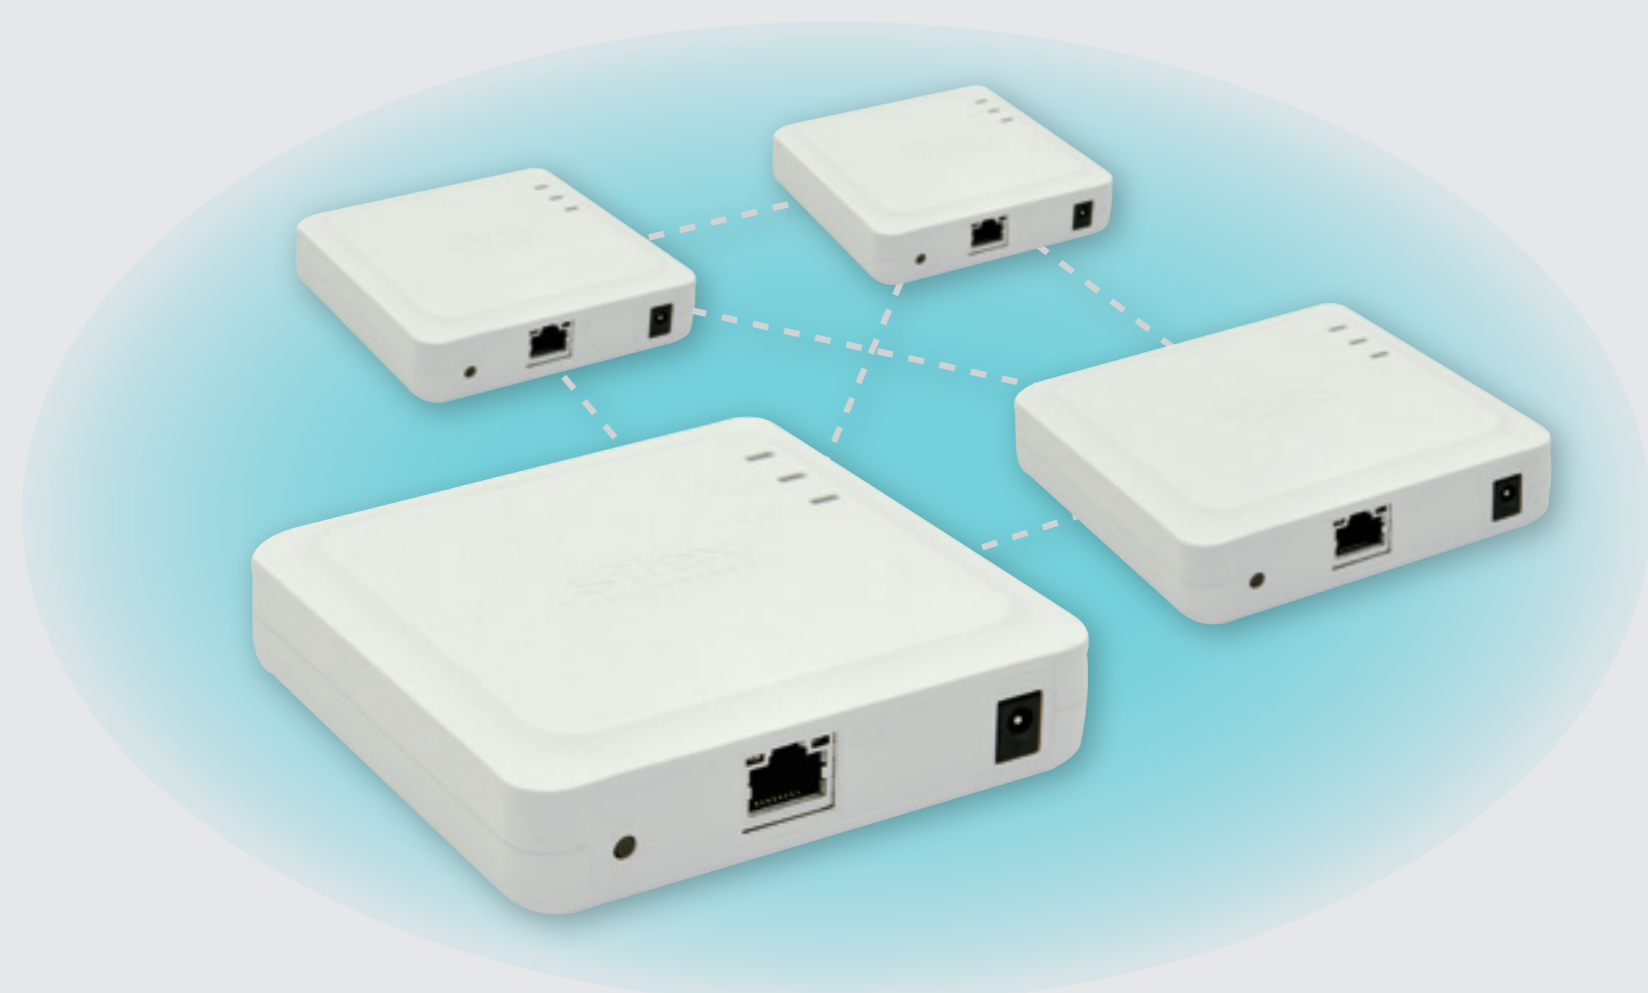

Wi-Fi メッシュネットワークシステム

Mesh Network System BR-400AN

- 确实** マルチホップで常時複数の経路を自動構成
- 安心** エンタープライズレベルセキュリティに対応
- 簡単** デバイスの一括管理・通信経路の可視化ツール対応

Wi-Fi メッシュ導入イメージ

新製品

組込み用メッシュモジュール
MNS-300EM **New!**

- ・異なるネットワーク間をシームレスに移動
- ・B2B コネクタ & 制御コマンドで簡単実装
- ・産業温度に対応 (-45℃ ~ +85℃)

利用シーン

■スマート工場
稼働「見える化」用
無線ネットワークインフラ

■医療/ヘルスケア向け
フロア無線LAN