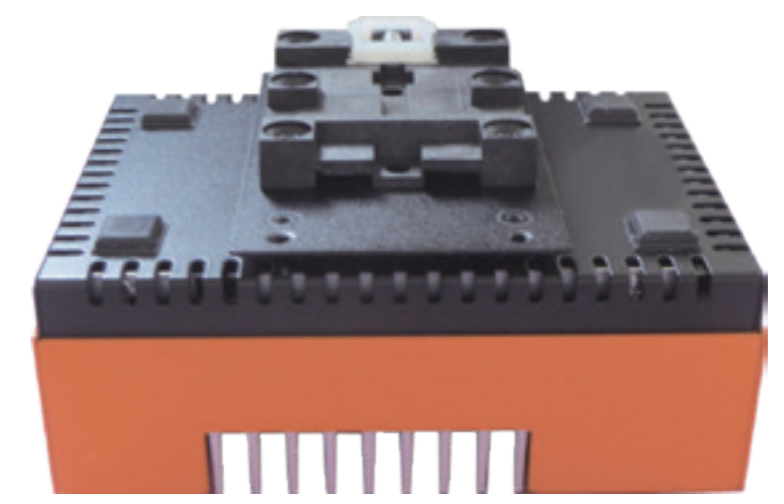

### センサデータ通信向けエッジコンピュータ

Type-P / P3 / PA

◆ 標準モデル

Type-NP

◆ PoE受電モデル

Type-N

◆ 小型廉価版

サバ太郎専用UPS  
瞬断対策