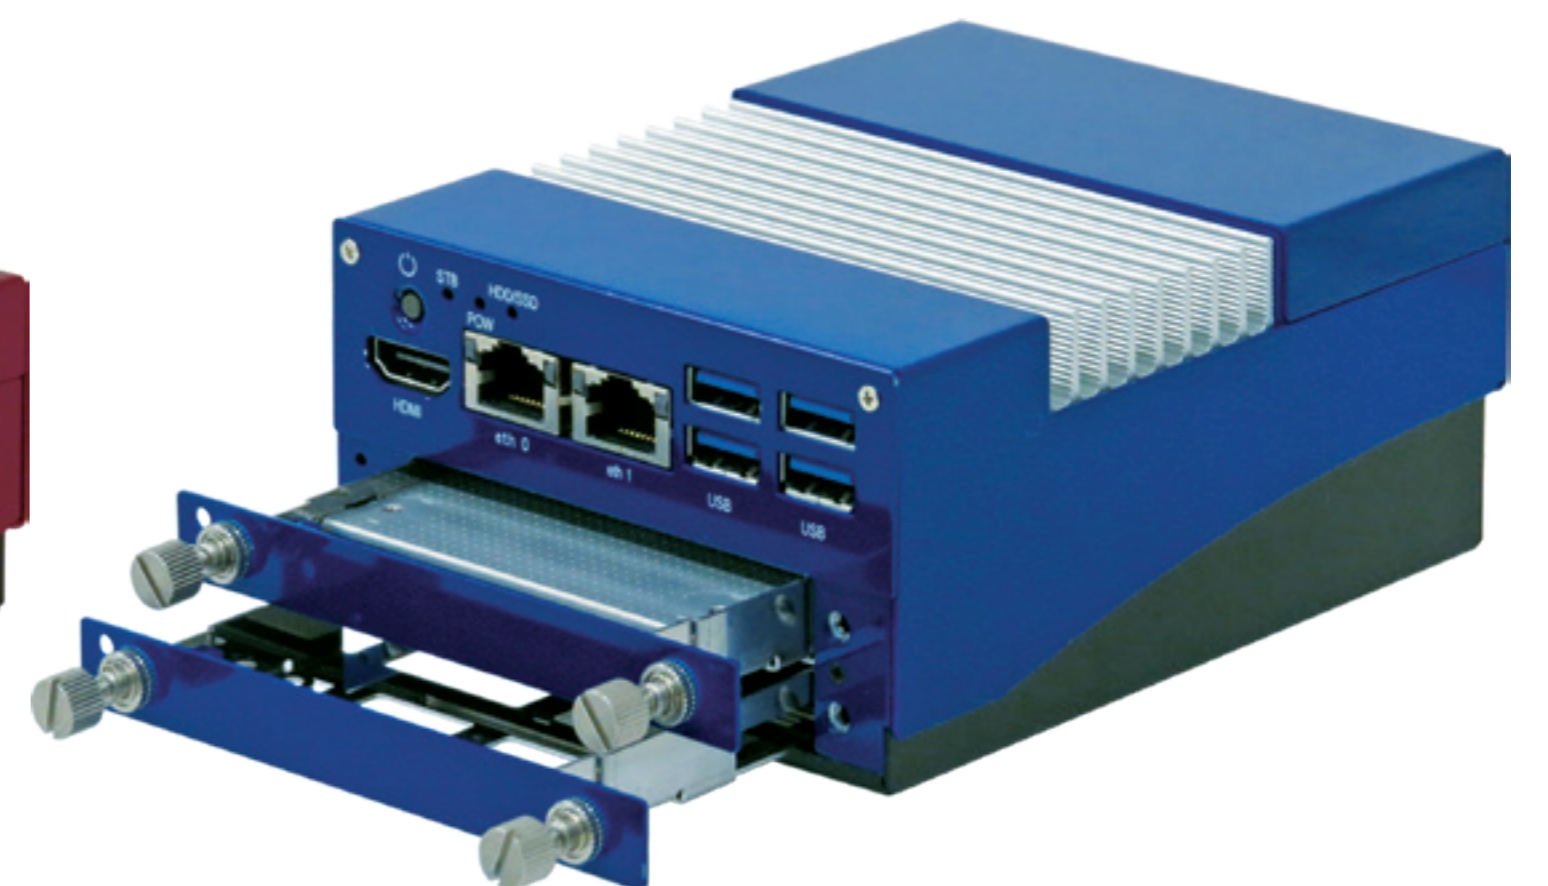

## 高性能小型エッジコンピュータ・サバ太郎®シリーズ

### 画像処理向け小型エッジコンピュータ

Type-SX

◆ Core系小型廉価版

Type-S

◆ Core系CPU標準モデル

Type-NAS

◆ ストレージ機能強化版