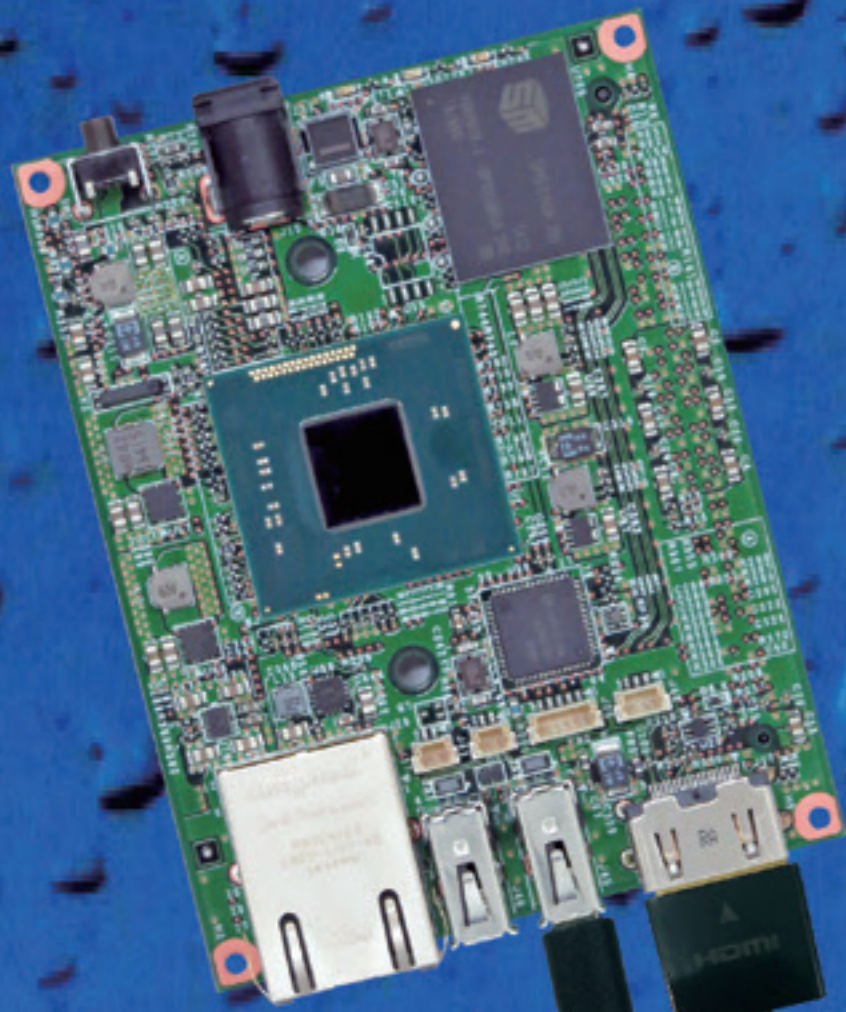

組込み用「高感度タッチ」 TFTディスプレイ

Armadillo-640
にも対応!!

7インチ

HDMIコネクタで
すぐ繋がる!!

10.1インチ

水濡れ、厚手袋でも、タッチOK