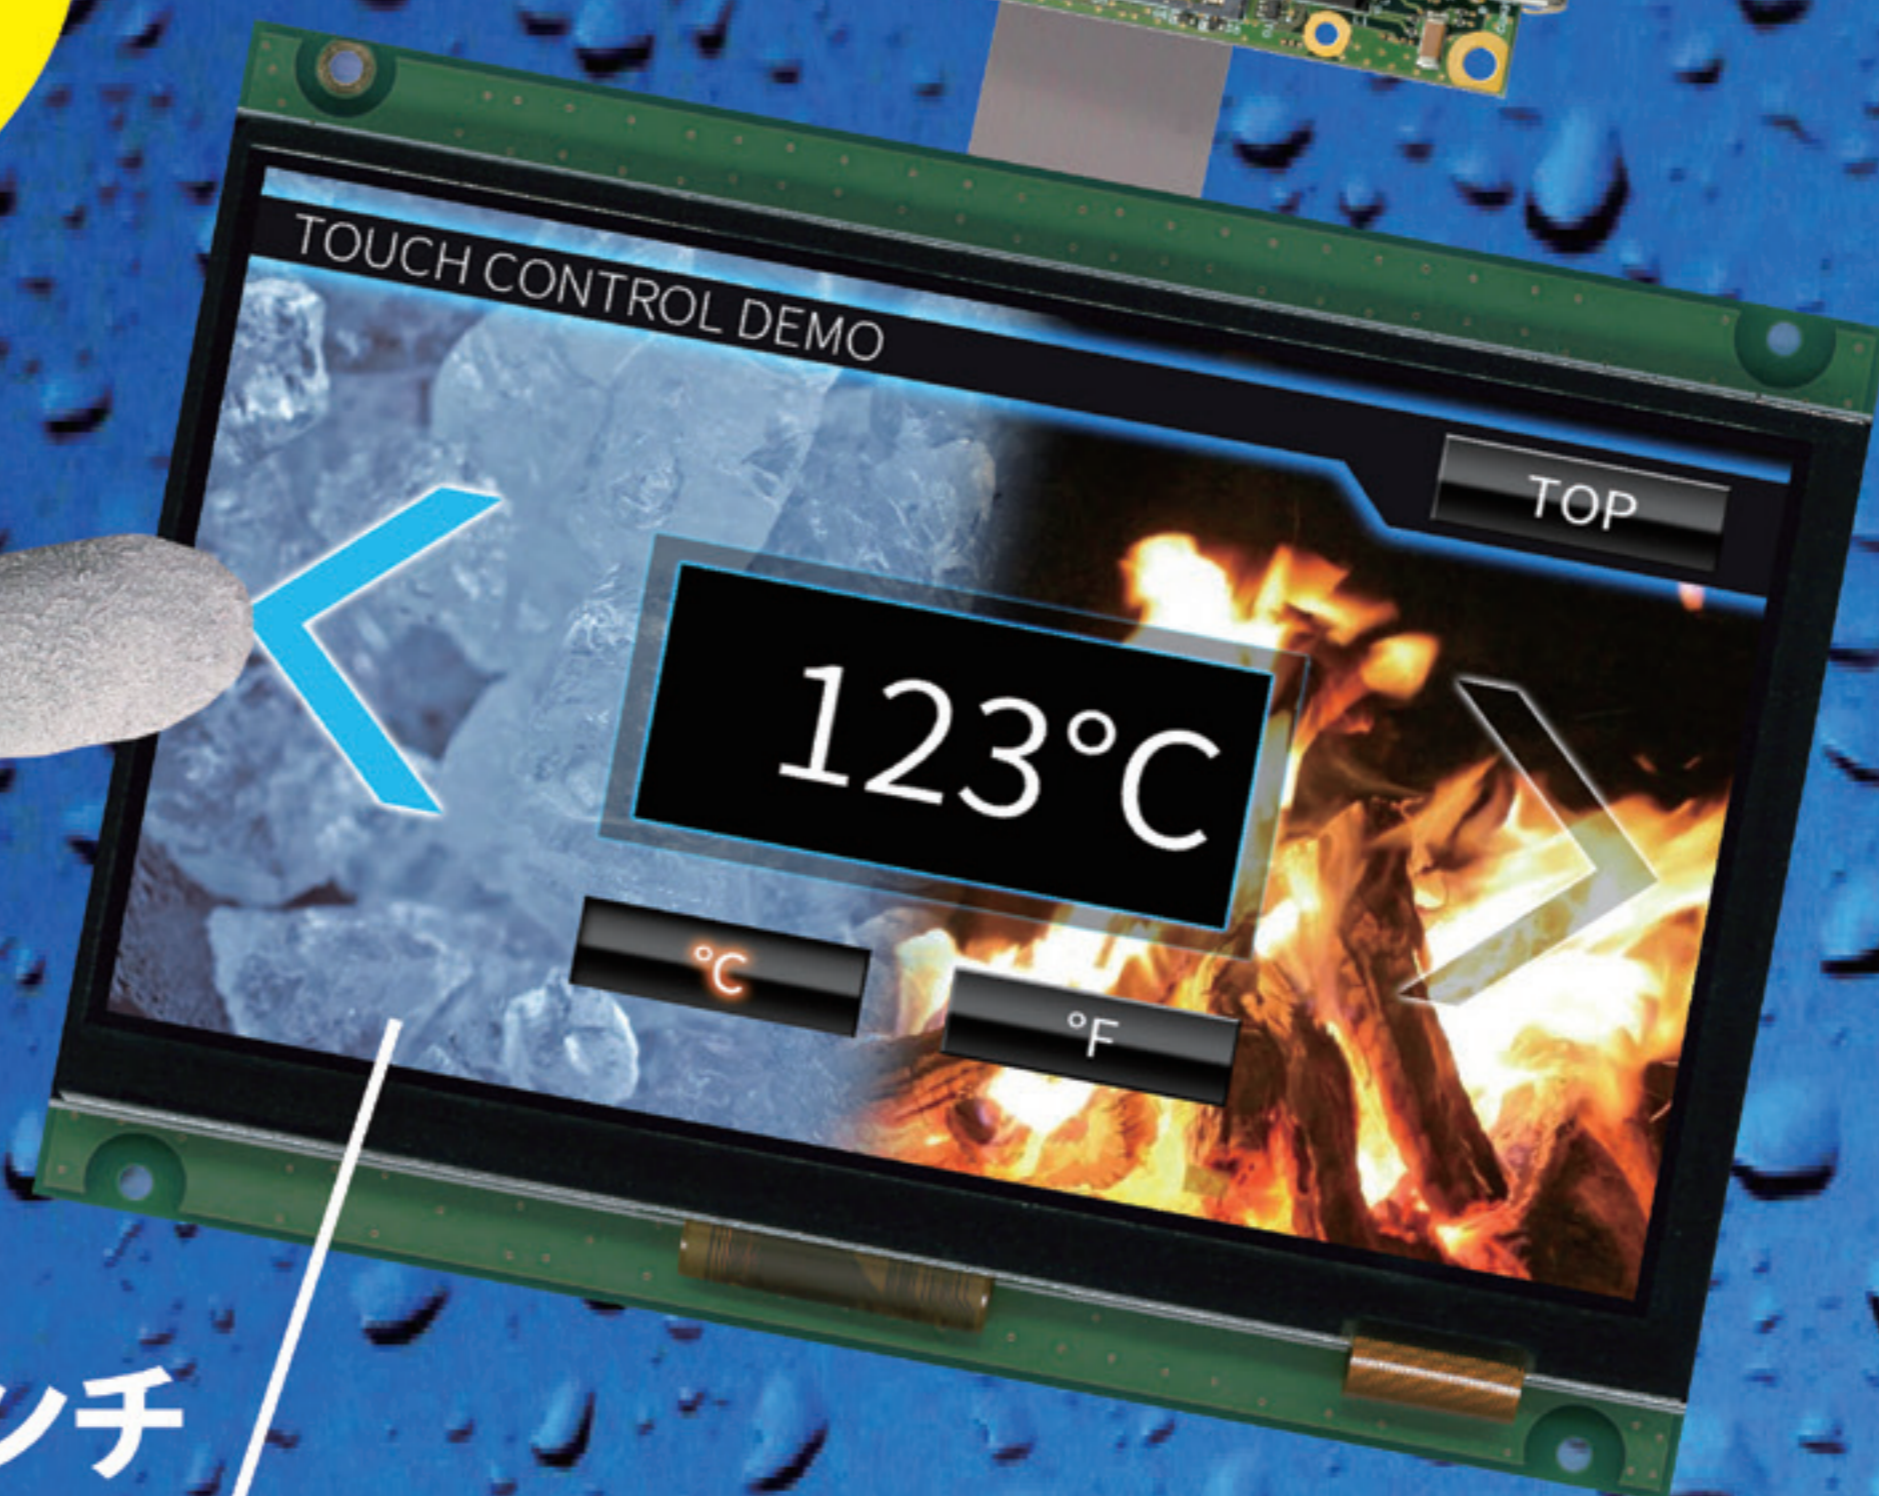

組込み用「高感度タッチ」 TFTディスプレイ

Armadillo-640
にも対応!!

7インチ

HDMIコネクタで
すぐ繋がる!!

10.1インチ

水濡れ、厚手袋でも、タッチOK