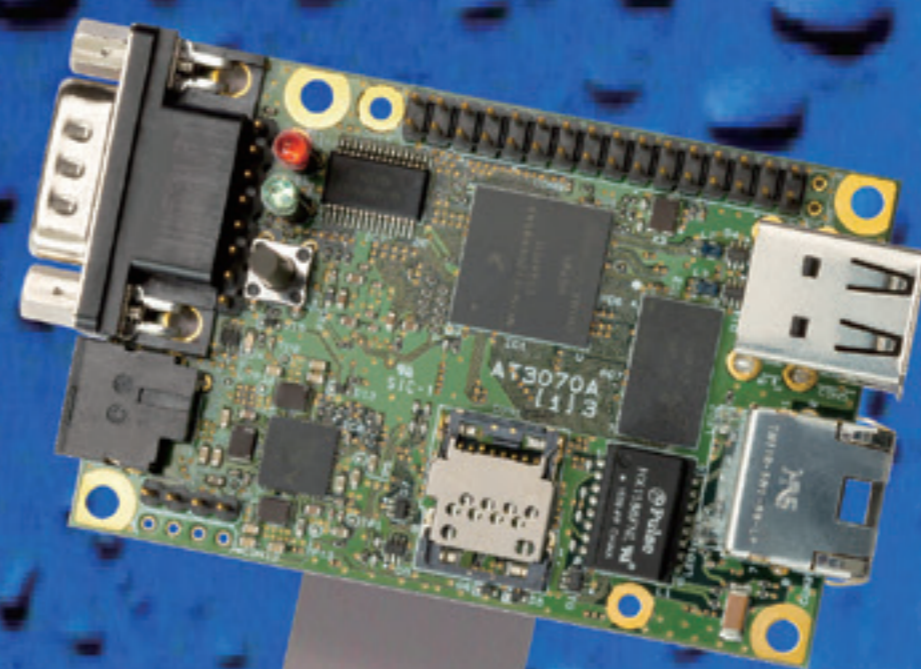

組込み用「高感度タッチ」 TFTディスプレイ

Armadillo-640
にも対応!!

7インチ

HDMIコネクタで
すぐ繋がる!!

10.1インチ

水濡れ、厚手袋でも、タッチOK