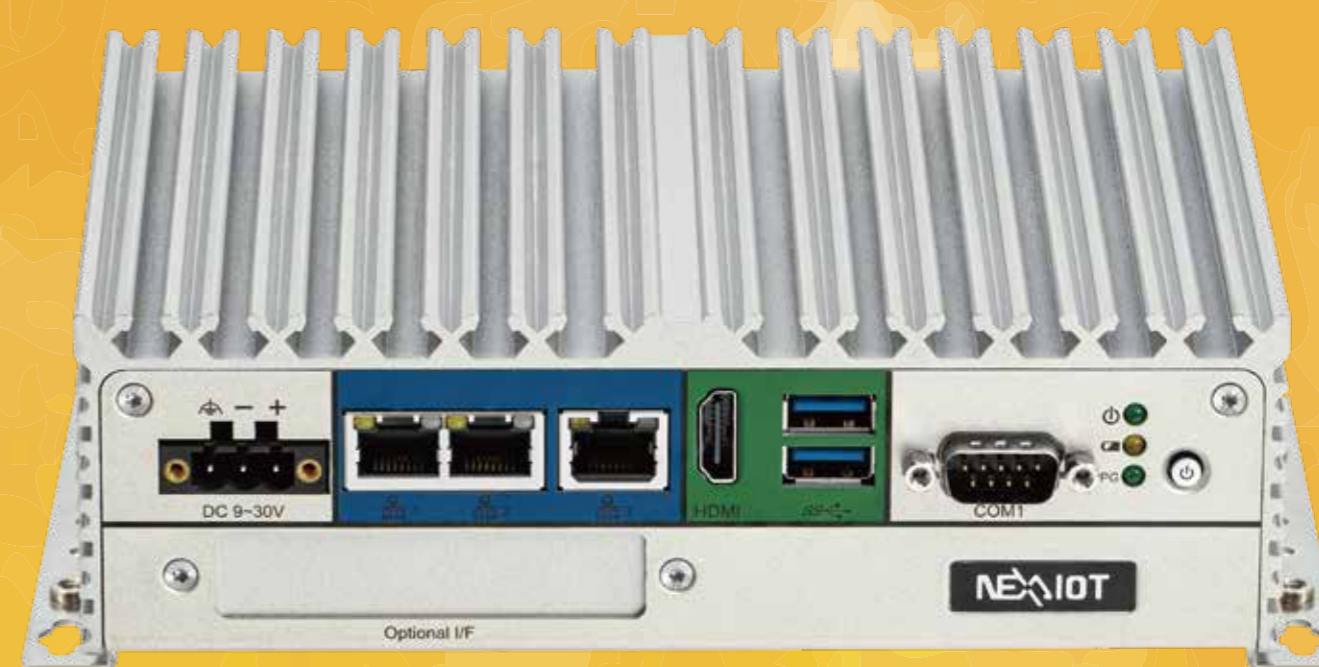

産業用エッジコンピュータ

Windows11 対応

Neu-X60

Intel® Processor N50 搭載
低価格&小型ファンレスエッジ PC

IoT セットもご用意
手のひらサイズのシンプルモデル

Windows11 対応

NISE 110

新型プロセッサ搭載
小型ファンレス PC

NISE 110-A01 : Intel® Processor N97
NISE 110-A02 : Intel Atom® x7211E

NVIDIA® JetPack™ 5.1.2

AIEdge-X® 80

NVIDIA® Jetson Orin™ NX 搭載
産業用エッジ AI コンピュータ

AIEdge-X® 80-NX8 : 8GB, 70TOPS
AIEdge-X® 80-NX16 : 16GB, 100TOPS